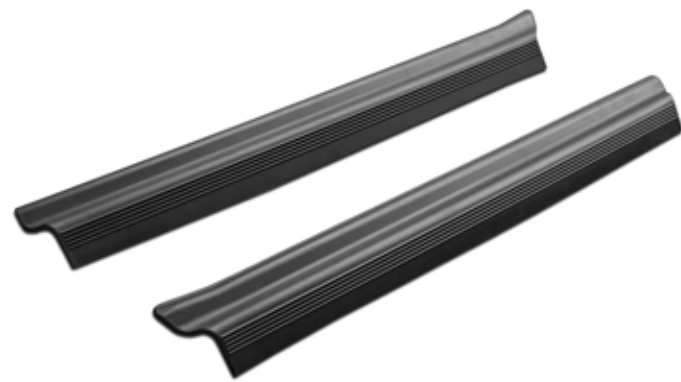

Listwy atrapy przedniej

Kod produktu: 4745081
Materiał: Stal nierdzewna
Wykończenie: Chrom (stal polerowana)

Ramka atrapy przedniej

Kod produktu: 4745084
Materiał: Stal nierdzewna
Wykończenie: Chrom (stal polerowana)

Listwy wlotów powietrza maski

Kod produktu: 4745088
Materiał: Stal nierdzewna
Wykończenie: Chrom (stal polerowana)

CHROMOWANE

AKCESORIA NA PRZÓD AUTA

AKCESORIA

SPRINTER W907 2018+

Listwy pod szyby boczne

Kod produktu: 4745141
Materiał: Stal nierdzewna
Wykończenie: Chrom (stal polerowana)

BEZPIECZEŃSTWO
I ELEGANCJA W KAŻDEJ SYTUACJI

Kod produktu: EC/MED/440/IX
Producent: Misutonida, Włochy
Materiał: Stal nierdzewna
Wykończenie: Chrom
Średnica rury: 63mm

Ostona przeciwsłoneczna została wykonana z wysokiej jakości, niezwykle trwałego tworzywa sztucznego ABS odpornego na warunki atmosferyczne. Produkt doskonale spełnia swoją funkcję redukując promienie słoneczne, dzięki czemu poprawia widoczność drogi, co bezpośrednio przekłada się na zwiększenie bezpieczeństwa podczas jazdy. Oferowana przez nas ostona dodaje również elegancji, nadając pojazdowi indywidualny wygląd i charakter.