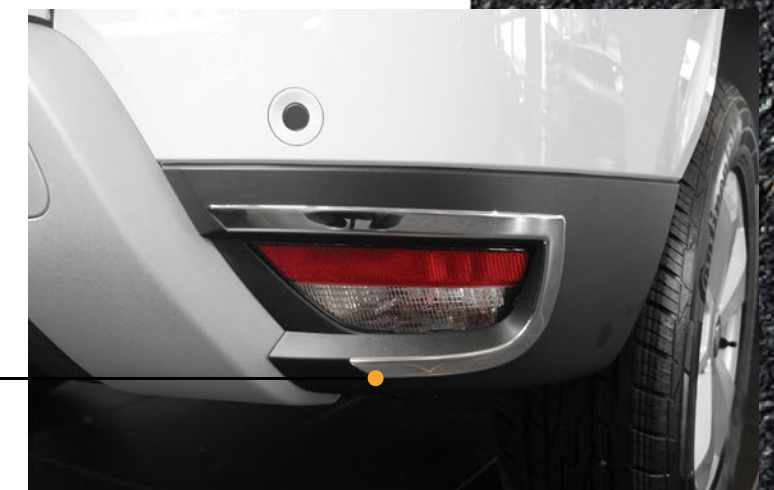

Nakładki progowe

Kod produktu: 2021091
Tłoczenie: DUSTER
Materiał: Stal nierdzewna
Wykończenie: Chrom (stal polerowana)