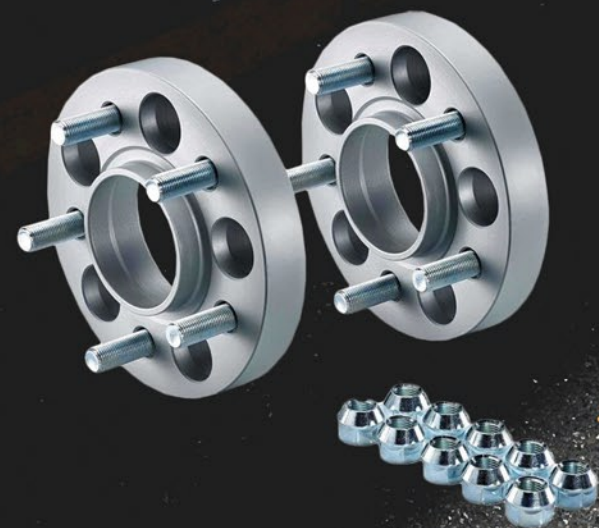

# OCHRONA

NA NAJWYŻSZYM POZIOMIE

Dodatkowe listwy stylizacyjne i nakładki ochronne to sprawdzone rozwiązanie dodające blasku i elegancji Twojemu autu. Nasze produkty zostały wykonane z kwasoodpornej stali szlachetnej, co gwarantuje odporność na warunki atmosferyczne. Dzięki nowoczesnej technologii 3D, wysokiej klasy tłoczenia i staranności wykonania produkty spełniają wszelkie oczekiwania pod względem jakości, wytrzymałości oraz dopasowania. Chromowane, satynowe lub błyszczące czarne listwy nadadzą ekskluzywnego wyglądu oraz podkreślą wyjątkowy charakter Twojego samochodu, pełniąc również funkcję ochronną, zabezpieczając lakier przed zarysowaniem.