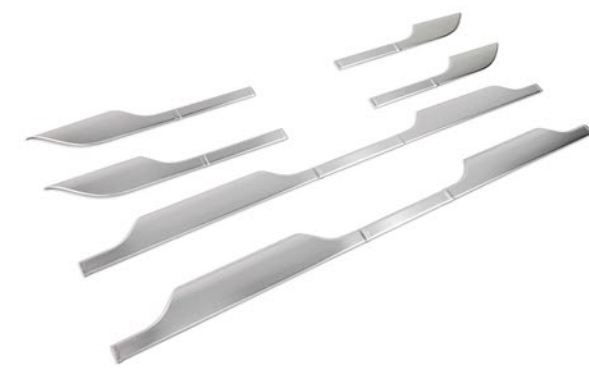

Listwy progów zewnętrznych

Kod produktu: 2025132T
Materiał: Stal nierdzewna
Wykończenie: Satyna (stal szorstkowana)