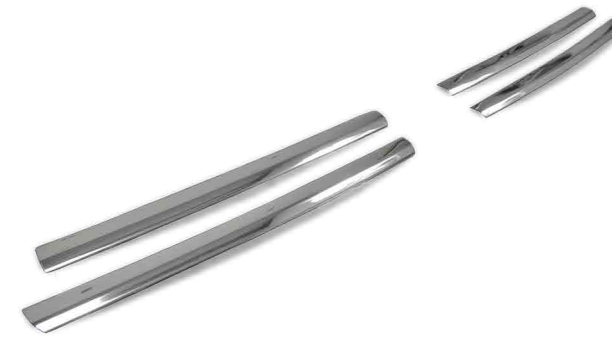

Listwa tylnego zderzaka GRAFIT

Kod produktu: 7550093B
Materiał: Stal nierdzewna
Wykończenie: Grafit (czarny chrom)

OCHRONA GÓRNEJ CZĘŚCI ZDERZAKA

Listwa tylnego zderzaka KARBON

Kod produktu: 7550093C
Materiał: Włókno węglowe
Wykończenie: Czarny karbon

Listwa tylnego zderzaka ABS

Kod produktu: N-0043
Materiał: Tworzywo sztuczne ABS
Wykończenie: Czarny plastik

Listwa wewnętrzna bagażnika

Kod produktu: 7550099
Materiał: Tworzywo sztuczne ABS
Wykończenie: Czarny plastik

CHROMOWANE AKCESORIA NA PRZÓD AUTA

Listwy atrapy przedniej

Kod produktu: 7550082
Pasuje do wersji: TRANSPORTER
Materiał: Stal nierdzewna
Wykończenie: Chrom (stal polerowana)

Listwy atrapy przedniej

Kod produktu: 7550081
Pasuje do wersji: CARAVELLE / MULTIVAN
Materiał: Stal nierdzewna
Wykończenie: Grafit (czarny chrom)