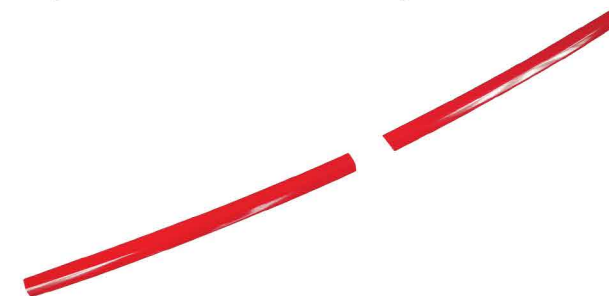

CHROMOWANE AKCESORIA NA PRZÓD AUTA

Listwy atrapy przedniej

Kod produktu: 7550082
Pasuje do wersji: TRANSPORTER
Materiał: Stal nierdzewna
Wykończenie: Chrom (stal polerowana)

Listwy atrapy przedniej

Kod produktu: 7550081
Pasuje do wersji: CARAVELLE / MULTIVAN
Materiał: Stal nierdzewna
Wykończenie: Grafit (czarny chrom)

Listwy atrapy przedniej

Kod produktu: 7550081R
Pasuje do wersji: CARAVELLE / MULTIVAN
Materiał: Stal nierdzewna
Wykończenie: Czerwone

STYLIZACJA PRZEDNIEGO ZDERZAKA

Listwy atrapy zderzaka przedniego

Kod produktu: 7550084
Pasuje do wersji: CARAVELLE / MULTIVAN
Materiał: Stal nierdzewna
Wykończenie: Chrom (stal polerowana)