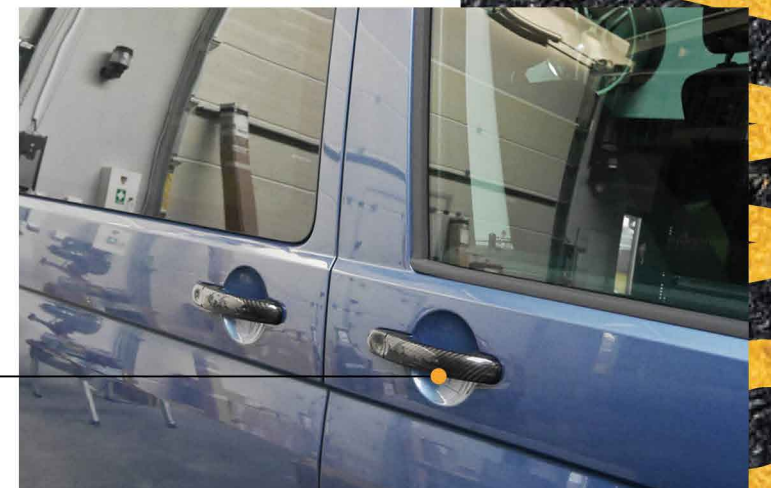

NAKŁADKI LUSTER

ODPORNE NA WARUNKI ATMOSFERYCZNE

Nakładki na lusterka boczne CHROM

Kod produktu: 7530111
Materiał: Stal nierdzewna
Wykończenie: Chrom

Nakładki na lusterka boczne KARBON

Kod produktu: 7530111C
Materiał: Włókno węglowe
Wykończenie: Czarny karbon

Dolne listwy lusterek bocznych

Kod produktu: 7530115
Dostępne również w kolorze czerwonym
Materiał: Stal nierdzewna
Wykończenie: Chrom

Nakładki na klamki CHROM

Kod produktu:
3dr: 7522041, 4dr: 7522042
Materiał: Stal nierdzewna
Wykończenie: Chrom (stal polerowana)

Nakładki na klamki KARBON

Kod produktu:
3dr: 7522041C, 4dr: 7522042C
Materiał: Włókno węglowe
Wykończenie: Czarny karbon

Nakładka na klamkę tylnej kłapy

Kod produktu: 7550051
Pasuje do wersji z klapą otwieraną do góry
Dostępne również w kolorze grafitowym
Materiał: Stal nierdzewna
Wykończenie: Chrom

STYLIZACJA

NAKŁADKI NA KLAMKI

W
K
L
M
N
O
P
Q
R
S
T
U
V
W
X
Y
Z