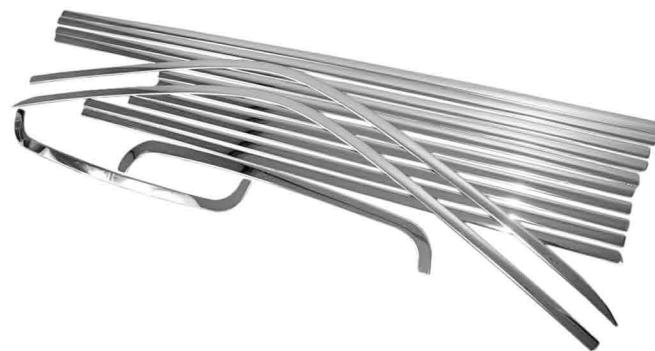

Ramka dźwigni zmiany biegów

Kod produktu: 7550005
Materiał: Stal nierdzewna
Wykończenie: Chrom (stal polerowana)

Listwy atrapy zderzaka przedniego

Kod produktu: 7550083
Pasuje do wersji: TRANSPORTER
Materiał: Stal nierdzewna
Wykończenie: Chrom (stal polerowana)

Ramki uchwytów na kubek

Kod produktu: 7550021
Materiał: Stal nierdzewna
Wykończenie: Chrom (stal polerowana)

LISTWY STYLIZACYJNE

STALOWE LISTWY POD SZYBY / DRZWI BOCZNYCH

Listwy drzwi bocznych

Kod produktu:
short 3dr: 7522131, 4dr: 7522133
long 4dr: 7522132
Materiał: Stal nierdzewna
Wykończenie: Chrom (stal polerowana)

Listwy wokół szyb bocznych

Kod produktu:
short: 7522144, long: 7522145
Materiał: Stal nierdzewna
Wykończenie: Chrom (stal polerowana)

Listwy pod przednie szyby boczne

Kod produktu: 7550141
Materiał: Stal nierdzewna
Wykończenie: Chrom (stal polerowana)

Listwa na krawędź tylnej klapy

Kod produktu: 7550052
Pasuje do wersji z klapą otwieraną do góry
Materiał: Stal nierdzewna
Wykończenie: Chrom (stal polerowana)

Listwa na przetłoczenie tylnej klapy

Kod produktu: 7550053
Pasuje do wersji z klapą otwieraną do góry
Materiał: Stal nierdzewna
Wykończenie: Chrom (stal polerowana)